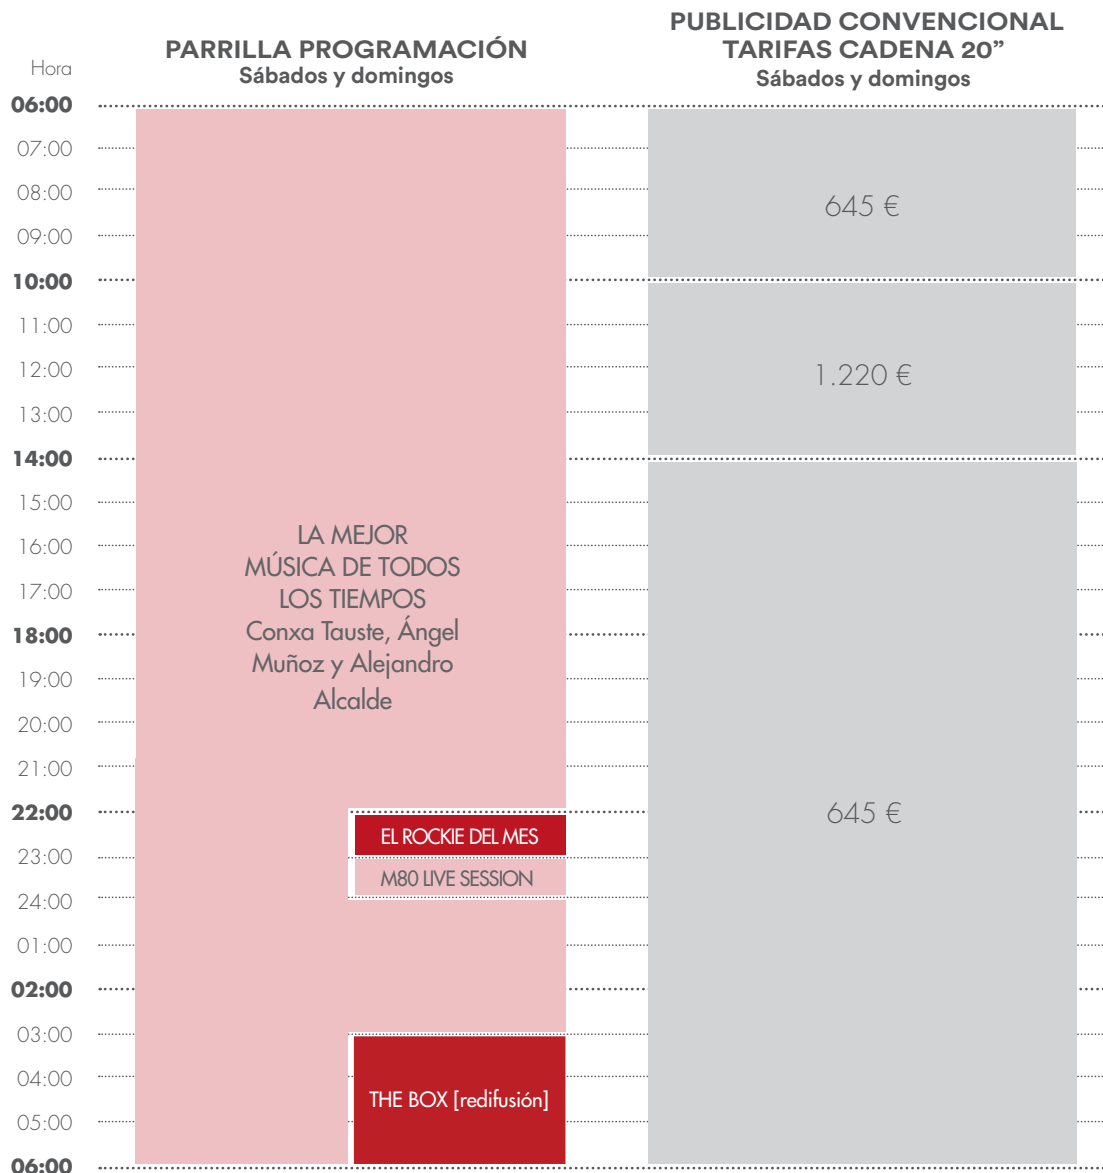

Hora	PARRILLA PROGRAMACIÓN De lunes a viernes	PUBLICIDAD CONVENCIONAL TARIFAS CADENA 20" De lunes a viernes
06:00	WAKE UP Jorge Sánchez	2.210 €
07:00		
08:00		
09:00	LA MEJOR MÚSICA DE TODOS LOS TIEMPOS Mónica Ordoñez	1.220 €
10:00		
11:00		
12:00	LA MEJOR MÚSICA DE TODOS LOS TIEMPOS Juan Pablo Jiménez	645 €
13:00		
14:00		
15:00	THE BOX Javier Penedo	
16:00		
17:00		
18:00	LA MEJOR MÚSICA DE TODOS LOS TIEMPOS	
19:00		
20:00		
21:00	LOS RESIDENTES	LA MEJOR MÚSICA DE TODOS LOS TIEMPOS
22:00		
23:00	LA MEJOR MÚSICA DE TODOS LOS TIEMPOS	
24:00	THE BOX [redifusión]	
01:00		
02:00		
03:00		
04:00		
05:00		
06:00		

Cálculo de resto de duraciones: proporcionales a 20", excepto duraciones 10" e inferiores que llevarán un recargo de un 20%.
Programación sujeta a posibles modificaciones. Vigencia a partir de enero de 2017.